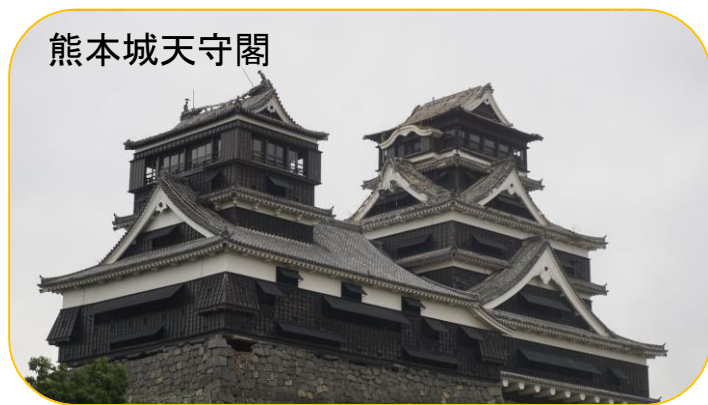

元気ばい！
熊本キャラフェス

熊本城天守閣

お城は熊本地震の傷跡があらこちらに残されています。

熊本城二の丸公園内

こんぴーくん
ステージ緊張してます！

熊本城おもてなし武将隊の方と

・熊本キャラフェスに参加のゆるキャラ勢揃い♪※こんぴーくん後ろで見えませんが