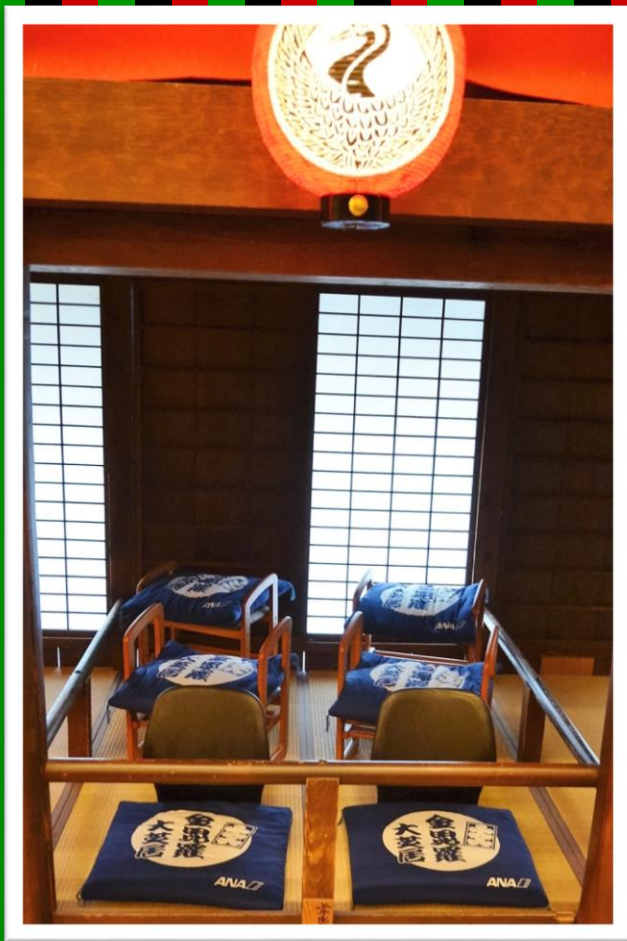

観劇のお客様にお知らせ

- ◎ 一階、二階の西棧敷席、東棧敷席に椅子を設けました。
- ◎ 特別席・A席は、枝番号付きの指定席となりました。

当劇場は江戸時代の建造物の為、現代の劇場施設(椅子席)と比べ皆様には御不自由をおかけしておりますが、当劇場の良さを損なわずに皆様が快適にご観劇頂けます様取り組んでおります。どうぞご理解とご協力をいただきますようお願い申し上げます。

※各棧敷の最前列は座椅子となります。